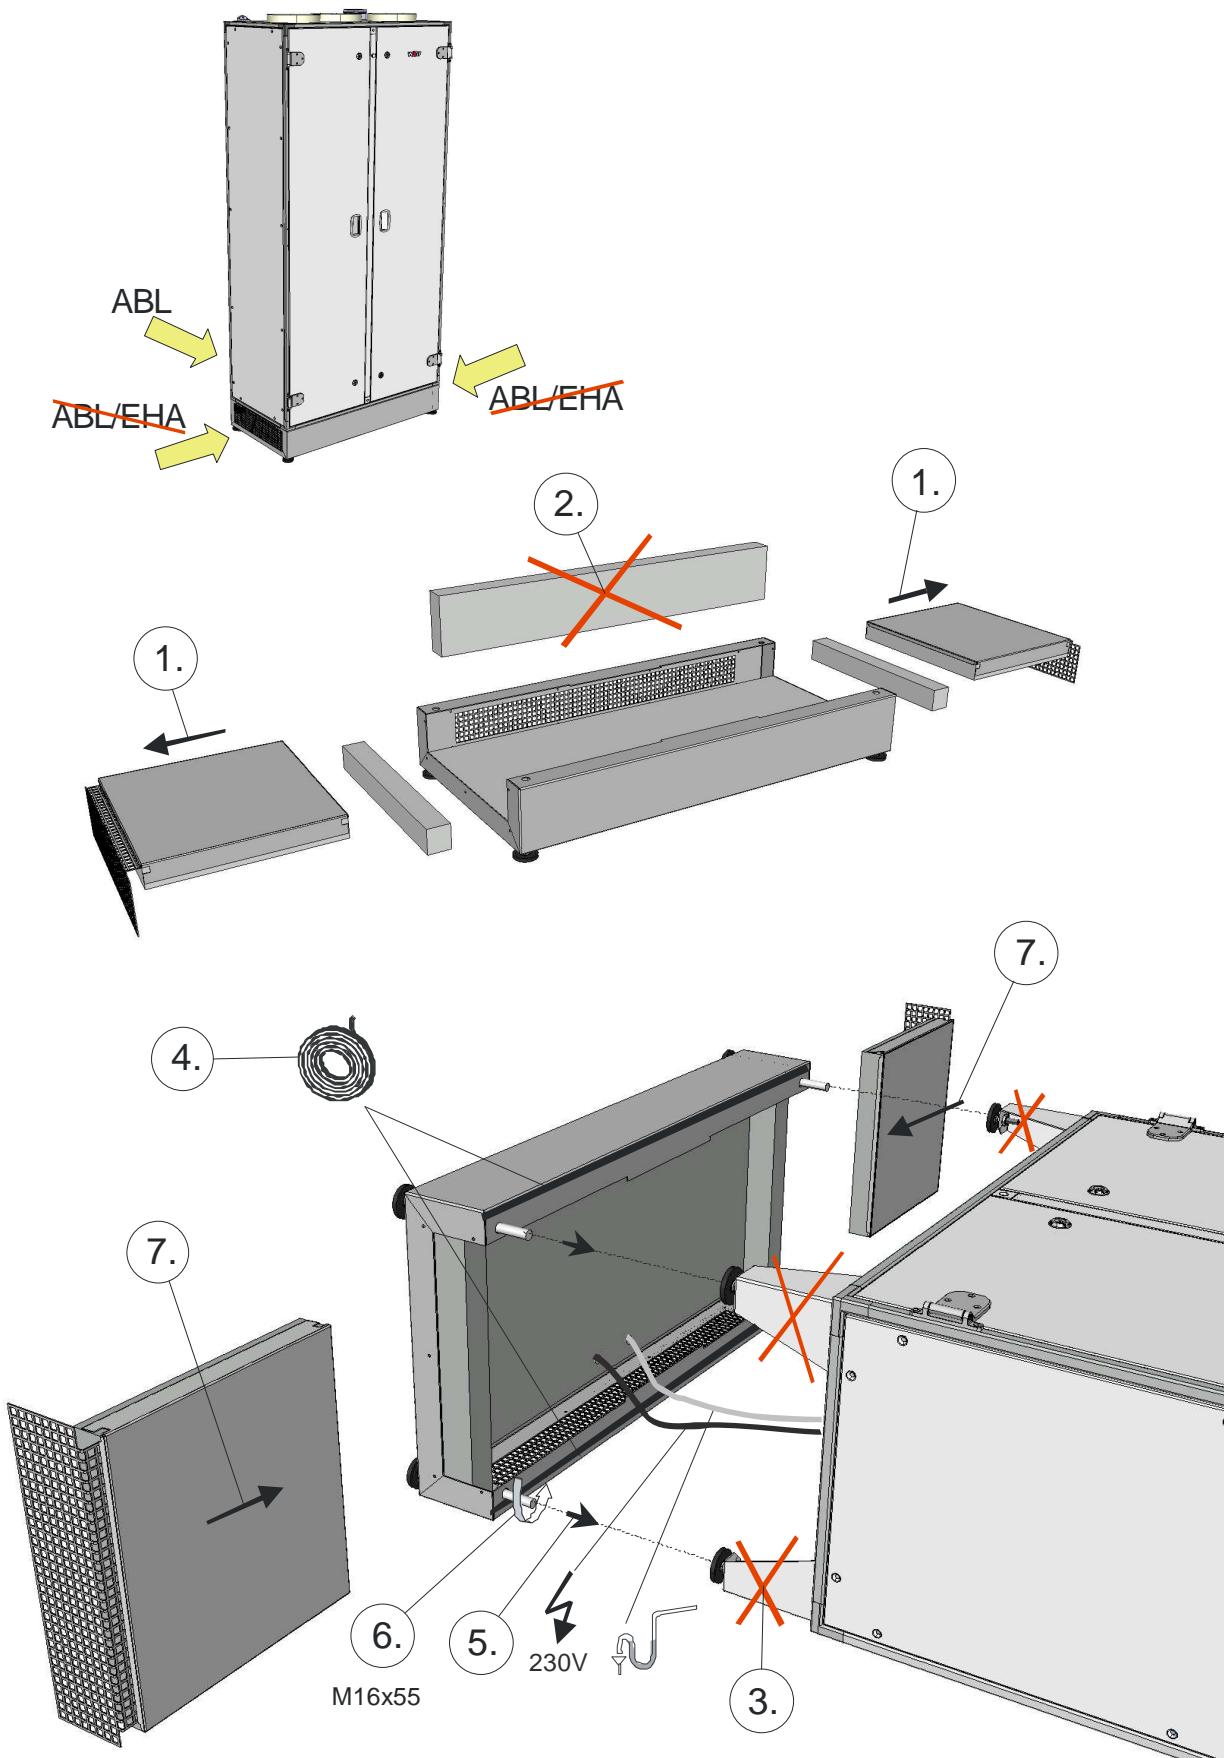

Montageset Ansaugschalldämpfer (Mat.Nr. 6800994):

Nr.	Anzahl	Bauteil	Material-Nr.
1	1	Ansaugschalldämpfer 	6800884
2	1	Dichtschaumstoff 	3738195
3	4	Sechskantschraube 	3410041
4	1	Montageanleitung	3062909

Montageanleitung Ansaugschalldämpfer

CGL
