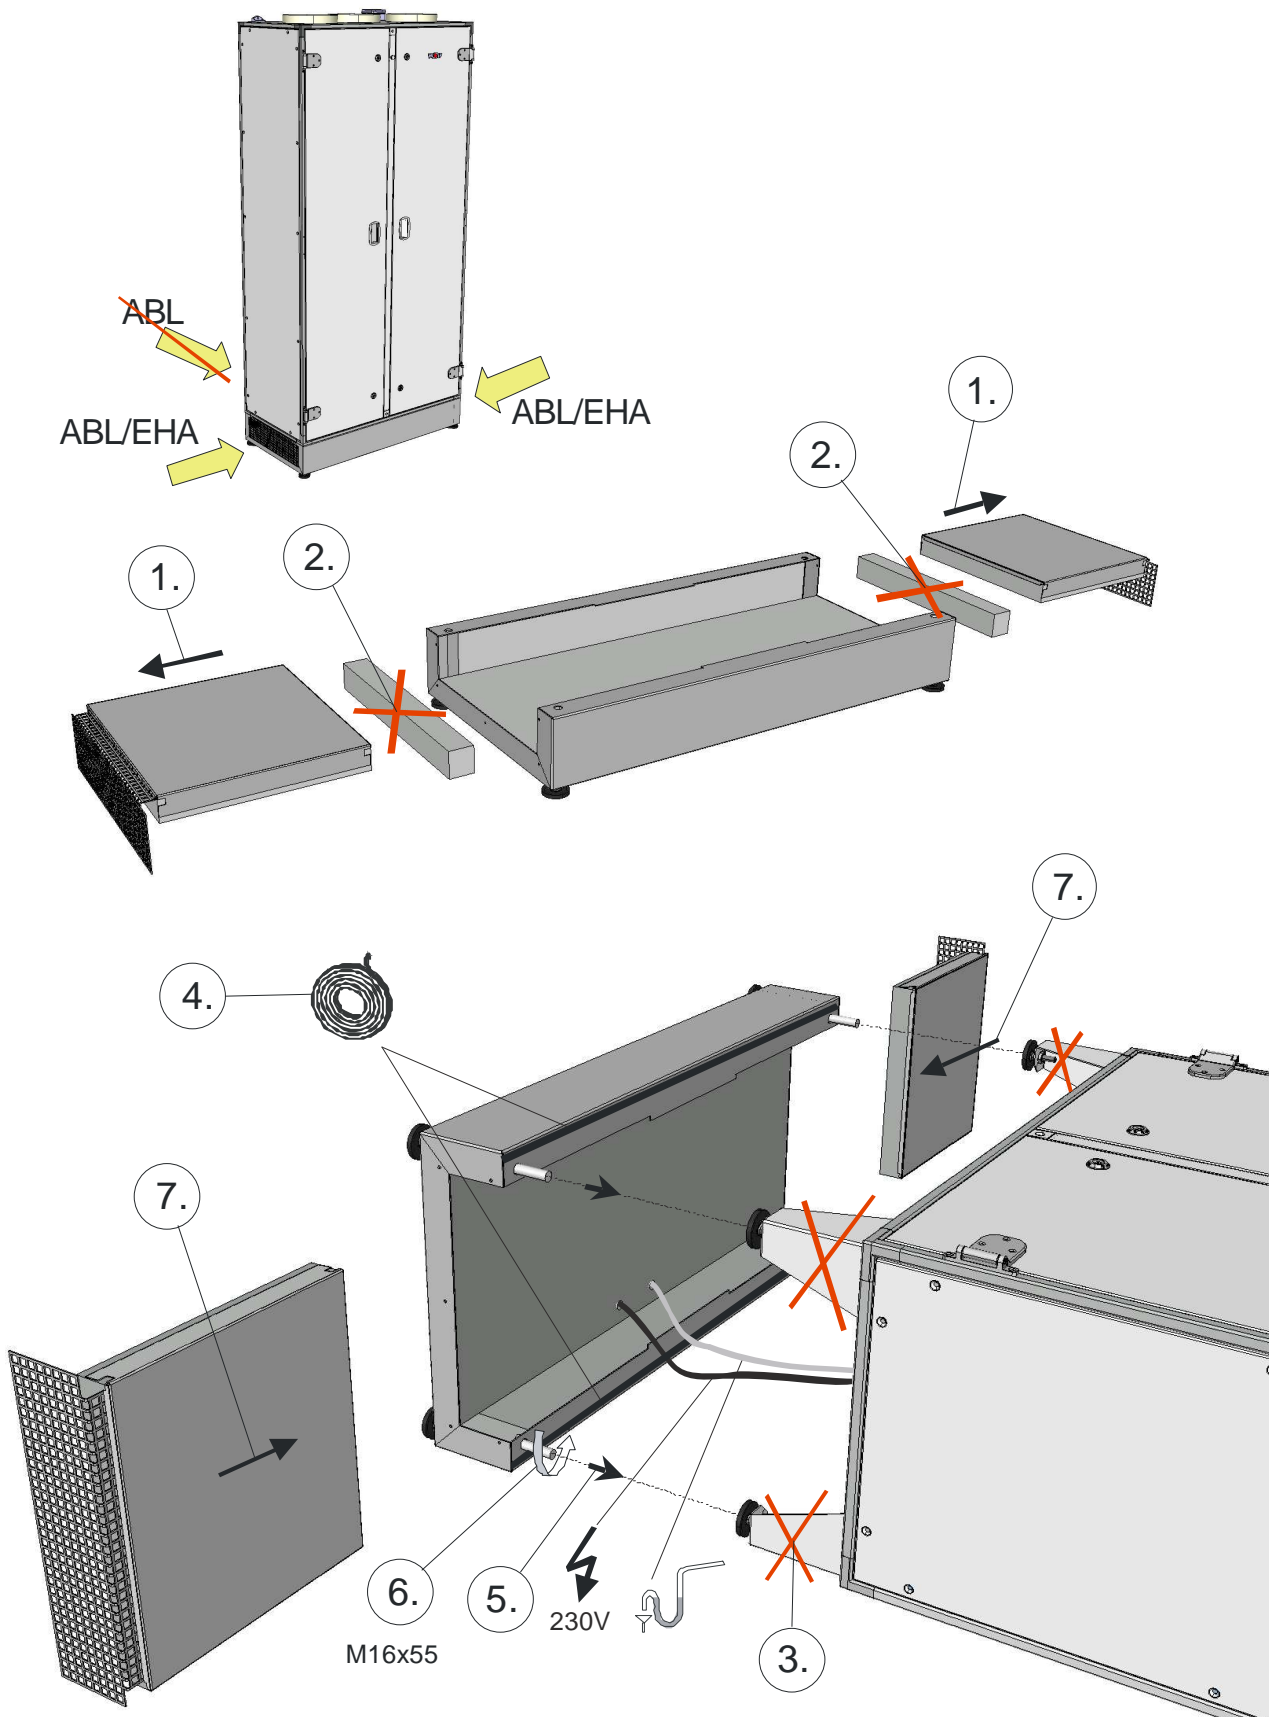

Montageset Ansaugschalldämpfer (Mat.Nr. 6800994):

Nr.	Anzahl	Bauteil	Material-Nr.
1	1	Ansaugschalldämpfer 	6800884
2	1	Dichtschaumstoff 	3738195
3	4	Sechskantschraube 	3410041
4	1	Montageanleitung	3062909

Montageanleitung Ansaugschalldämpfer

CGL
