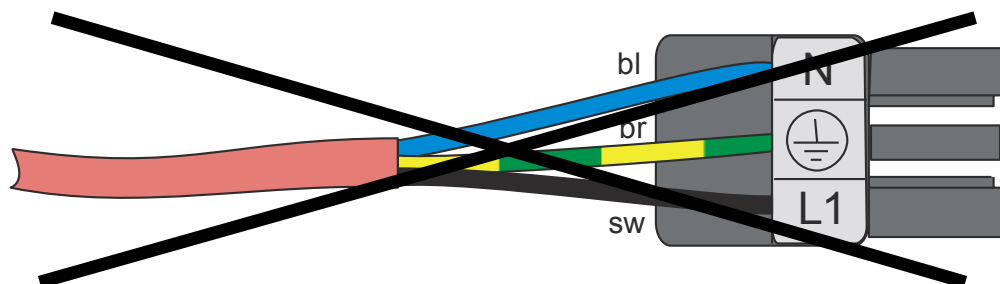

**DE**

**Montageanleitung**

**ELEKTRO-NACHHEIZREGISTER - CFL, CGL**

**Umklammung Anschlußstecker IP20 / IP68**

deutsch | Änderungen vorbehalten

## Anschlußstecker /-buchse IP20:

## Anschlußstecker /-buchse IP68:

Steckerteil 3-pol. kompl. mit Zugentlastung und Verriegelung: **Wolf Mat.Nr. 2745268**

Buchsendeteil 3-pol. kompl. mit Zugentlastung und Verriegelung: **Wolf Mat.Nr. 2745267**