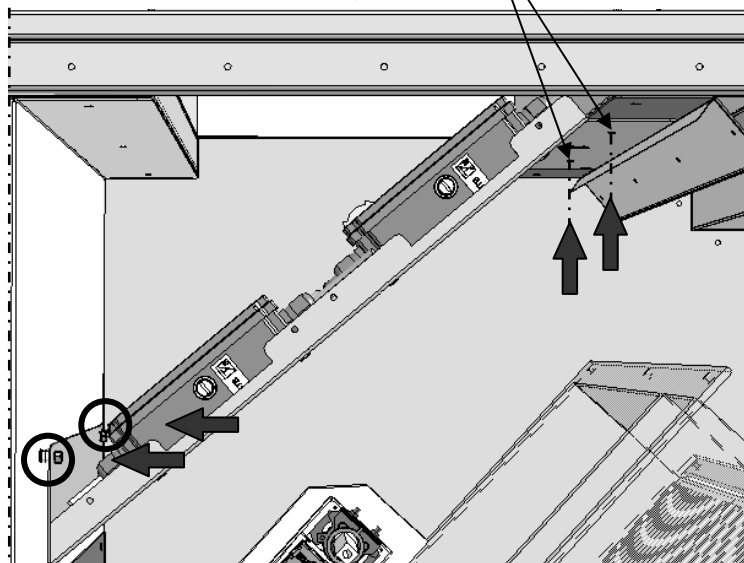

Montageanleitung

Elektro-Vorheizregister

CKL-iV-2200/3000

Pos. 01 (2x) 230V, 2x 1000W		Pos. 02 (1x)	
Pos. 03 (4x) DIN965-M4x12		Pos. 04 (4x) DIN934-M4-8	
Pos. 05 (2x) 5,5x19 SW8			

1.

2.**AUL****3.****AUL****5**