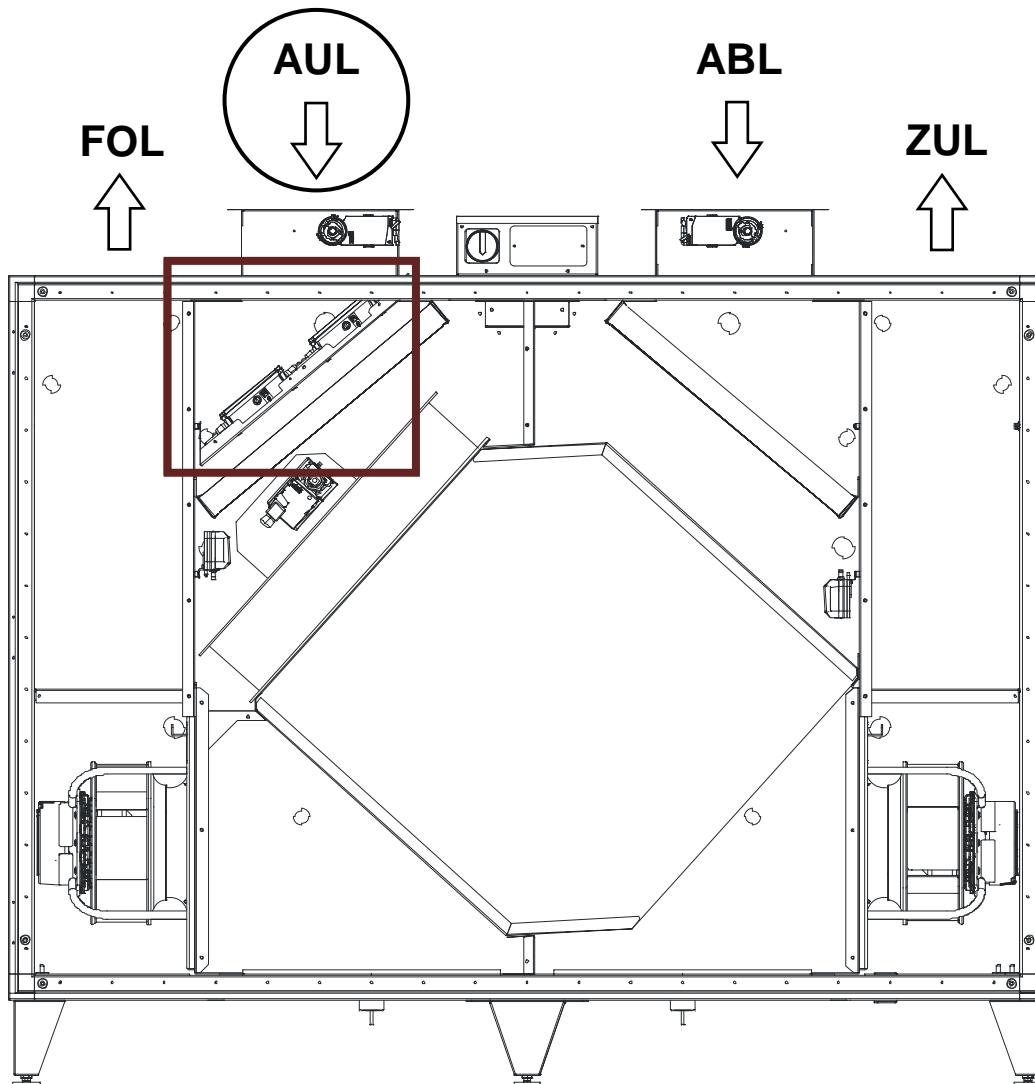

Montageanleitung

Elektro-Vorheizregister

CKL-iV-2200/3000

Pos. 01 (2x) 230V, 2x 1000W		Pos. 02 (1x)	
Pos. 03 (4x) DIN965-M4x12		Pos. 04 (4x) DIN934-M4-8	
Pos. 05 (2x) 5,5x19 SW8			

1.

2.**AUL****3.****AUL****5**