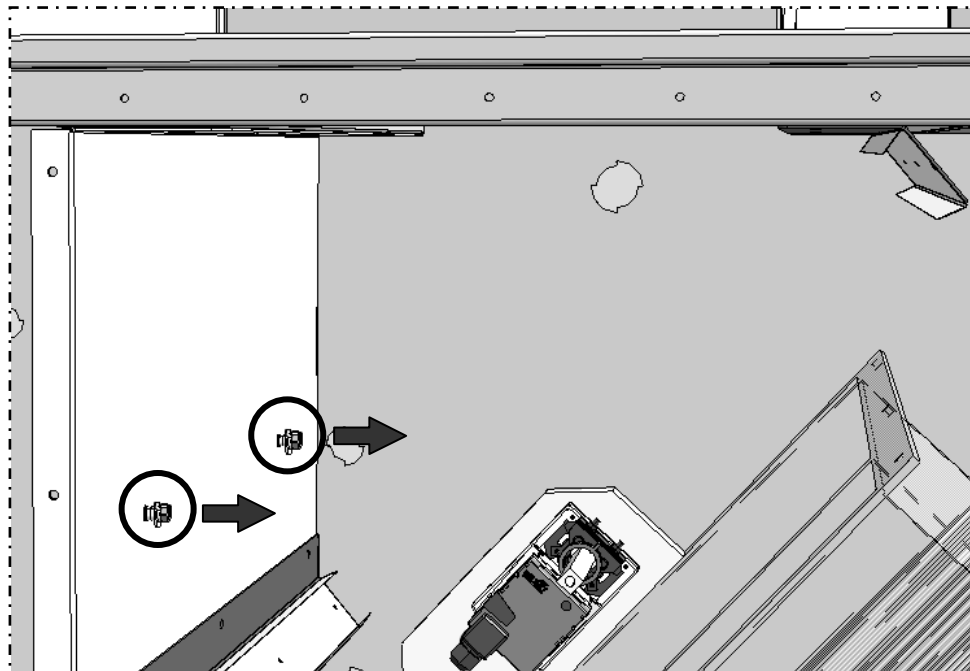

Montageanleitung

Elektro-Vorheizregister

CKL-iV-2200/3000

Pos. 01 (2x) 230V, 2x 1000W		Pos. 02 (1x)	
Pos. 03 (4x) DIN965-M4x12		Pos. 04 (4x) DIN934-M4-8	
Pos. 05 (2x) 5,5x19 SW8			

1.

2.**AUL****3.****AUL****5**